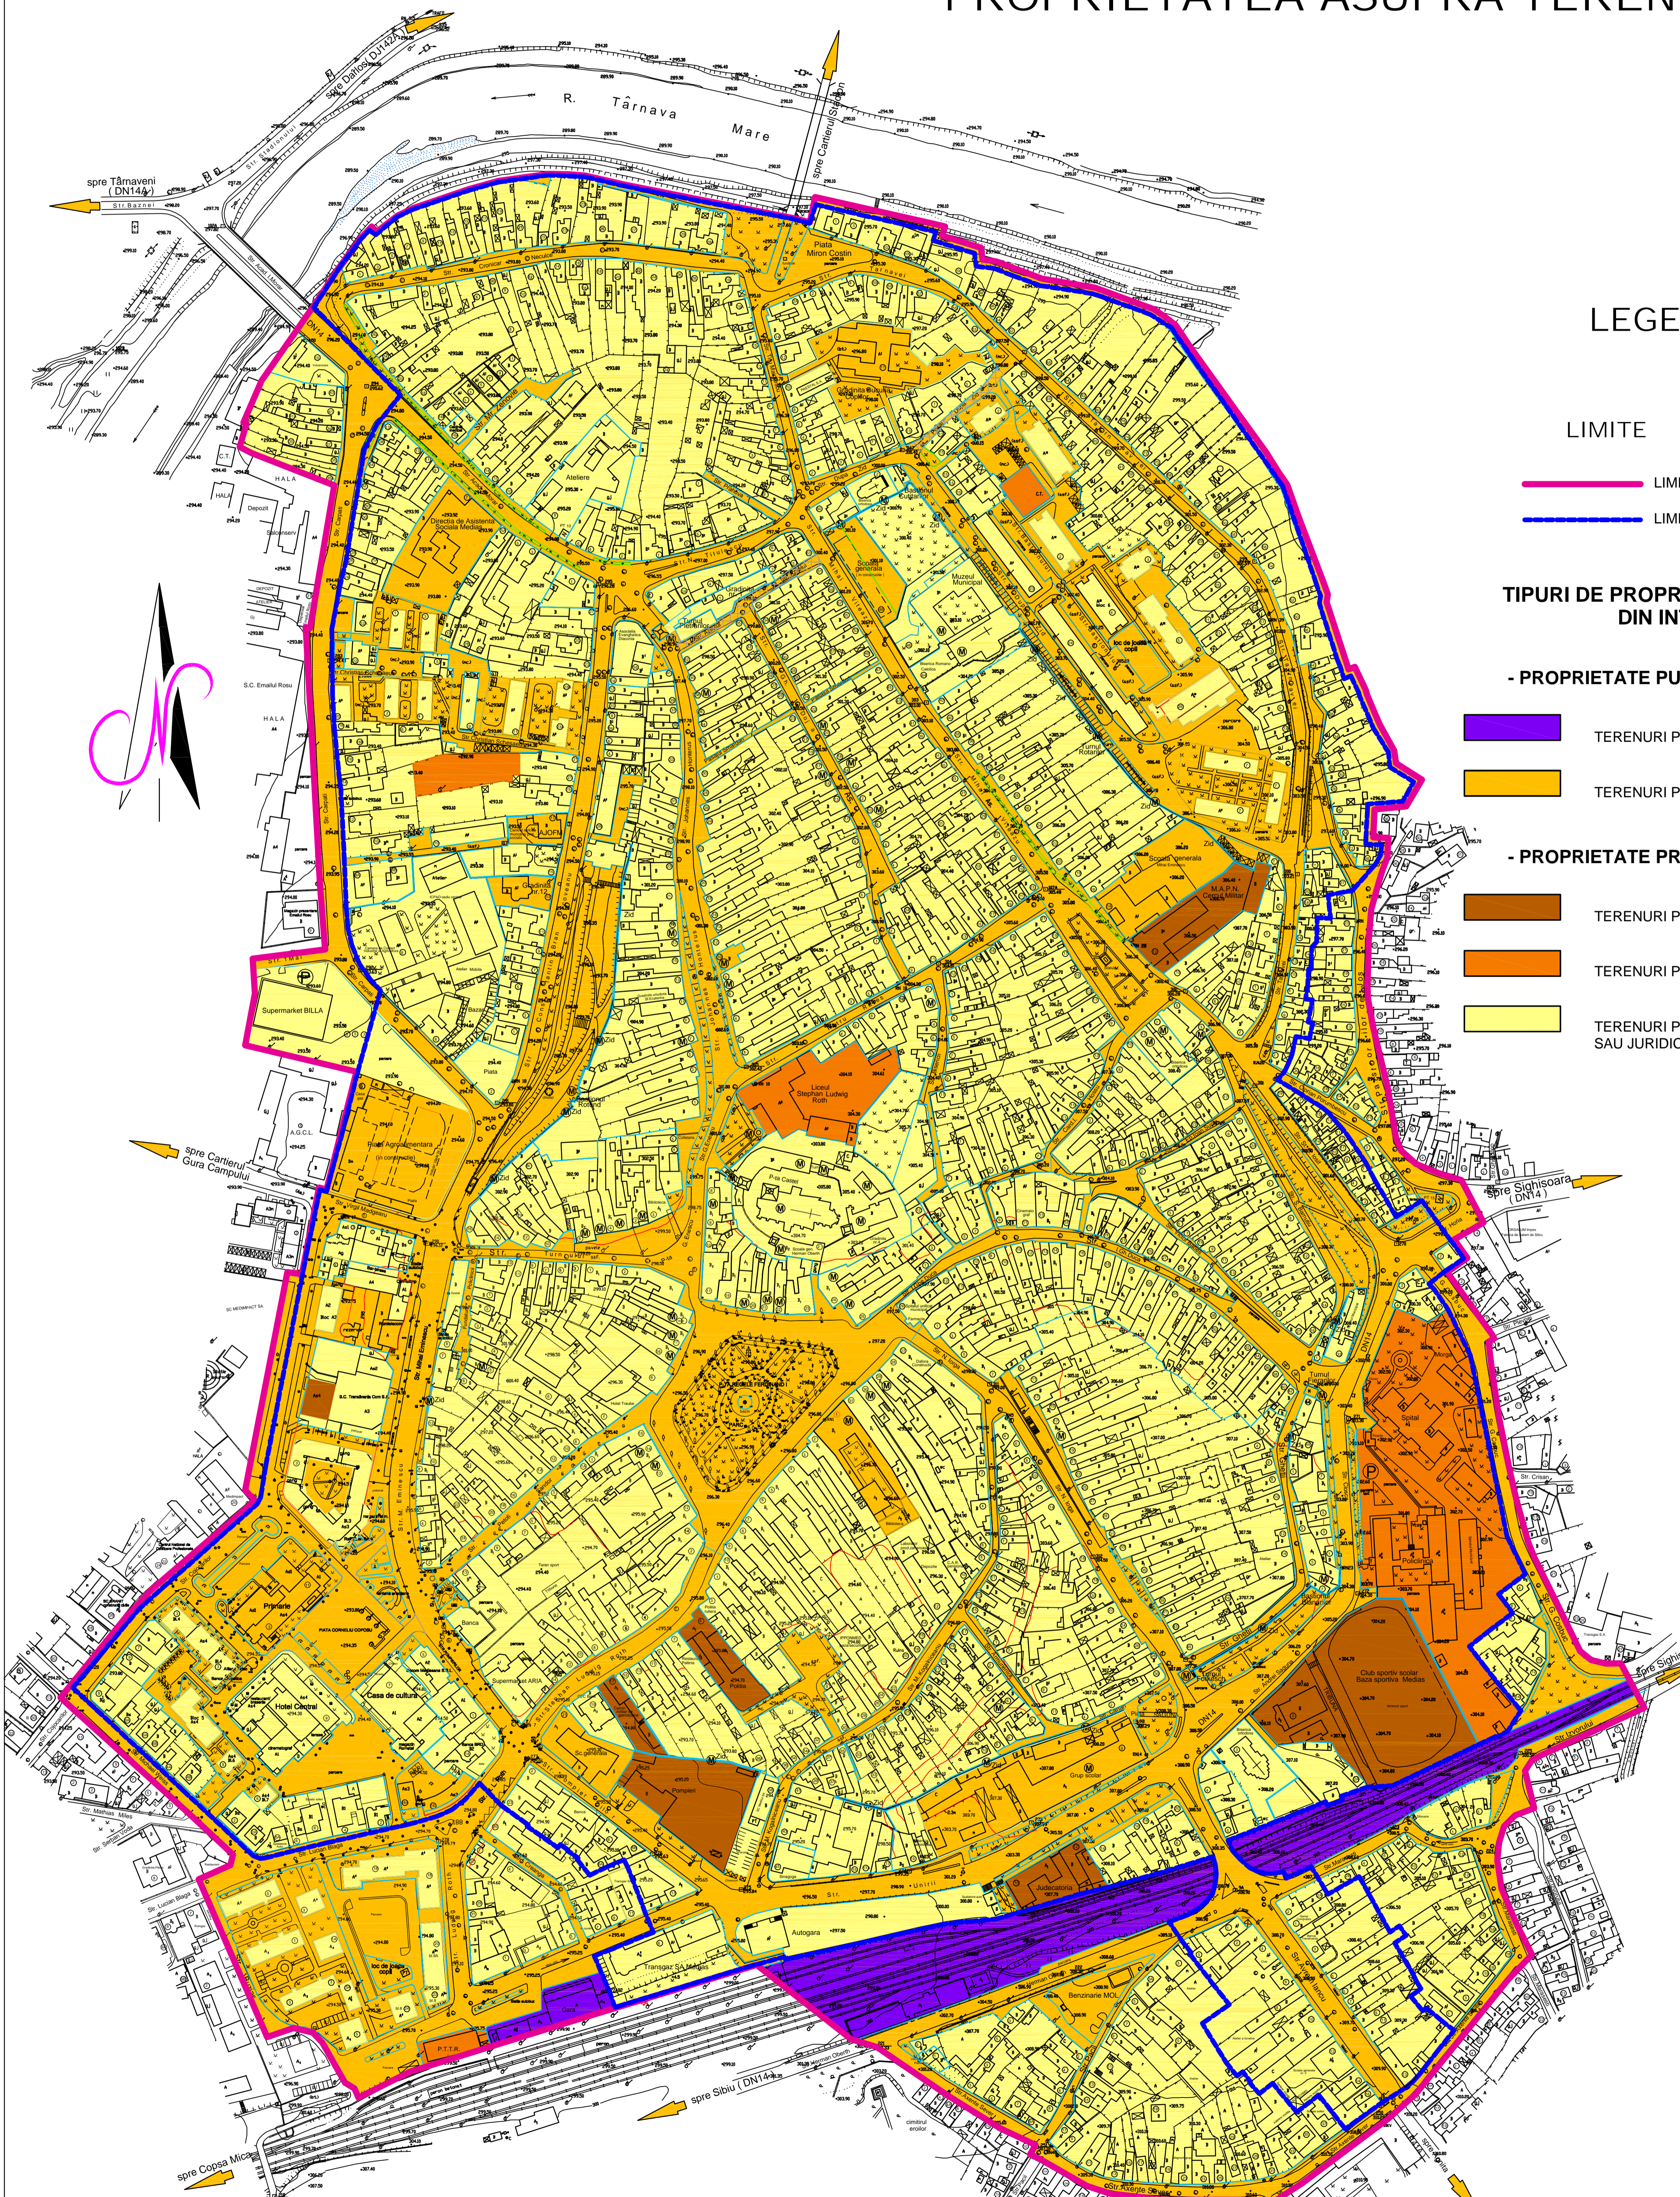

P.U.Z. ZONA CENTRALA A MUNICIPIULUI MEDIAS

PROPRIETATEA ASUPRA TERENURILOR

LEGENDA

LIMITE

- LIMITA ZONEI CENTRALE
- LIMITA ZONEI ISTORICE CONSTRUITE PROTEJATA

TIPURI DE PROPRIETATE ASUPRA TERENURILOR DIN INTRAVILAN